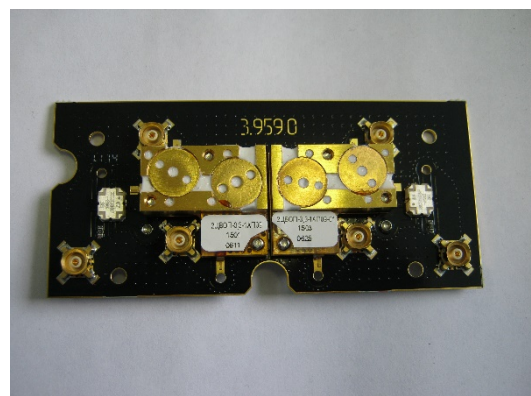

Выходной модуль это функционально законченный узел СВЧ, коммутирующий антенну, с приемным и передающим каналами, включающий в себя пассивные и активные компоненты и выполненные как на полосковых, так и на волноводных линиях передач. Он может состоять из ферритовых приборов, PIN диодных ограничителей и переключателей мощности, сумматоров, систем детектирования проходного и отраженного сигнала, СВЧ разъёмов.

C диапазон, 100Вт

Предприятие ООО «АРГУС-ЭТ» разработало и произвело более тысячи антенно-распределительных модулей C-диапазона для телекоммуникационного проекта TITANIUM компании CERAGON.

Модули состоят из ферритовых циркуляторов, фильтров и волноводной распределительной системы

S Диапазон, 150 Вт импульсной мощности

Модуль состоит из мощного переключателя, двух вентелей, ограничителя мощности и системы детектирования проходного и отраженного сигналов

S Диапазон, 100 Вт импульсной мощности

Модуль состоит из двух ферритовых дуплексеров с ограничителями мощности и ответвителями, СВЧ разъемами, смонтированными на многослойной плате.

X Диапазон, 50 Вт импульсной мощности

Частотный разъединитель-объединитель сигналов состоит из ферритовых циркуляторов и волноводных фильтров.