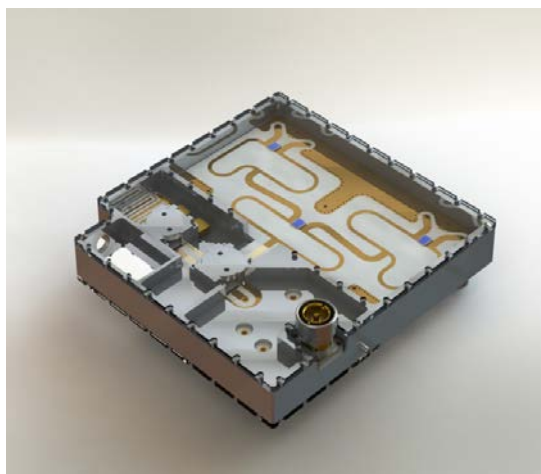

Выходной модуль это функционально законченный узел СВЧ, коммутирующий антенну, с приемным и передающим каналами, включающий в себя пассивные и активные компоненты и выполненные как на полосковых, так и на волноводных линиях передач. Он может состоять из ферритовых приборов, PIN диодных ограничителей и переключателей мощности, сумматоров, систем детектирования проходного и отраженного сигнала, СВЧ разъёмов.

Работа ведется в тесном сотрудничестве с Заказчиком.

Примеры выходных модулей.

R Диапазон, 5 КВт импульсной мощности

Модуль состоит из вентиля, циркулятора, ограничителя мощности, сумматора 4 к 1 и системы детектирования проходного и отраженного сигналов.

S Диапазон, 150 Вт импульсной мощности

Модуль состоит из мощного переключателя, двух вентелей, ограничителя мощности и системы детектирования проходного и отраженного сигналов

S Диапазон, 100 Вт импульсной мощности

Модуль состоит из двух ферритовых дуплексеров с ограничителями мощности и ответвителями, СВЧ разъемами, смонтированными на многослойной плате.

X Диапазон, 50 Вт импульсной мощности

Частотный разъединитель-объединитель сигналов состоит из ферритовых циркуляторов и волноводных фильтров.