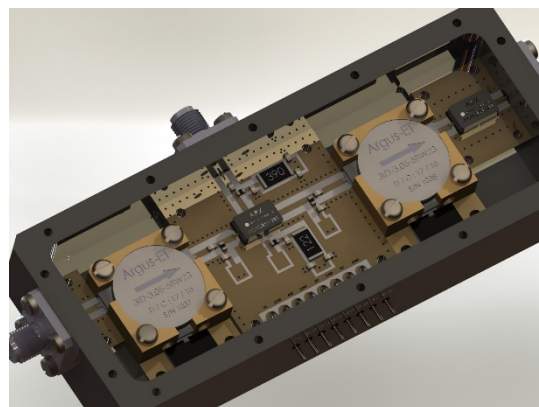

Выходной модуль это функционально законченный узел СВЧ, коммутирующий антенну, с приемным и передающим каналами, включающий в себя пассивные и активные компоненты и выполненные как на полосковых, так и на волноводных линиях передач. Он может состоять из ферритовых приборов, PIN диодных ограничителей и переключателей мощности, сумматоров, систем детектирования проходного и отраженного сигнала, СВЧ разъёмов.

C диапазон, 100Вт

Предприятие ООО «АРГУС-ЭТ» разработало и произвело более тысячи антенно-распределительных модулей C-диапазона для телекоммуникационного проекта TITANIUM компании CERAGON.

Модули состоят из ферритовых циркуляторов, фильтров и волноводной распределительной системы

S Диапазон, 150 Вт импульсной мощности

Модуль состоит из мощного переключателя, двух вентелей, ограничителя мощности и системы детектирования проходного и отраженного сигналов

S Диапазон, 100 Вт импульсной мощности

Модуль состоит из двух ферритовых дуплексеров с ограничителями мощности и ответвителями, СВЧ разъемами, смонтированными на многослойной плате.

X Диапазон, 50 Вт импульсной мощности

Частотный разъединитель-объединитель сигналов состоит из ферритовых циркуляторов и волноводных фильтров.